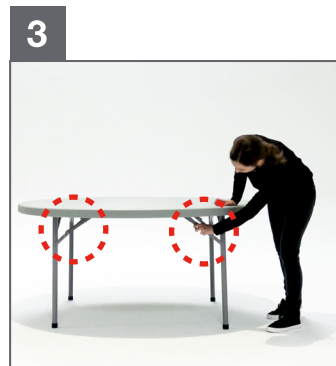

ASSEMBLY INSTRUCTIONS Planet120 (BT-48J-NC) · Planet150 (BT-60J-NC) · Planet160 (BT-63-NC) · Planet180 (BT-71-NC)

EN - To unfold

ES-Para desplegar / FR-Déplier / DE-Zum Ausklappen / IT-Aprire / PT-Para desdobrar / CA- Per desplegar / NL-Uitklappen / PO-ROZŁOŻENIE / RO-Extindere / BG-За разгъване / HU-Kinyitni
 EL-Για να ανοίξετε / TR-Açmak için / ع- للفتح / TH- วัสดุควรพับให้แบน / RU-Разложить / SV-Fäll upp / DA-Udklaping / NO-Brette ut / CS-Rozložit / SR-Da se rasklopi / HR-Rasklopiti /
 JA-広げる。/ ZH- 展开 / LT-Išskleisti / SK-Pre rozloženie / วัสดุควรพับให้แบน - HE

PUSH

x4

EN - To fold

ES-Para plegar / FR-Plier / DE-Zum Einklappen / IT-Piegare / PT-Para dobrar / CA-Per plegar / NL-Inklappen / PO-ZŁOŻENIE / RO-Piere / BG-За сгъване / HU-Összecsuni /
 EL-Για να κλείσετε / TR-Katlamak için / ع- للفتح / TH- วัสดุควรพับให้แบน / RU-Сложить / SV-Fäll ihop / DA-Sammenklaping / NO-Brette sammen / CS-Složít / SR-Da se sklopi / HR-Sklopiti /
 JA-折りたたむ。/ ZH- 折叠 / LT-Suskleisti / SK-Pre zloženie / วัสดุควรพับให้แบน - HE