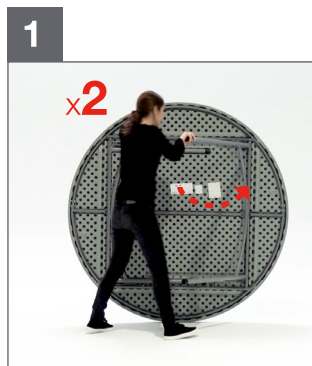

ASSEMBLY INSTRUCTIONS Planet120 (BT-48J-NC) · Planet150 (BT-60J-NC) · Planet160 (BT-63-NC) · Planet180 (BT-71-NC)

EN - To unfold

ES-Para desplegar / FR-Déplier / DE-Zum Ausklappen / IT-Aprire / PT-Para desdobrar / CA- Per desplegar / NL-Uitklappen / PO-ROZŁOŻENIE / RO-Extindere / BG-За разгъване / HU-Kinyitni
 EL-Για να ανοίξετε / TR-Açmak için / ع- للفتح / TH- วัสดุควรพับให้แบน / RU-Разложить / SV-Fäll upp / DA-Udklaping / NO-Brette ut / CS-Rozložit / SR-Da se rasklopi / HR-Rasklopiti /
 JA-広げる。/ ZH- 展开 / LT-Išskleisti / SK-Pre rozloženie / วัสดุควรพับให้แบน - HE

PUSH

x4

EN - To fold

ES-Para plegar / FR-Plier / DE-Zum Einklappen / IT-Piegare / PT-Para dobrar / CA-Per plegar / NL-Inklappen / PO-ZŁOŻENIE / RO-Piere / BG-За сгъване / HU-Összecsuni /
 EL-Για να κλείσετε / TR-Katlamak için / ع- للفتح / TH- วัสดุควรพับให้แบน / RU-Сложить / SV-Fäll ihop / DA-Sammenklaping / NO-Brette sammen / CS-Složít / SR-Da se sklopi / HR-Sklopiti /
 JA-折りたたむ。/ ZH- 折叠 / LT-Suskleisti / SK-Pre zloženie / วัสดุควรพับให้แบน - HE